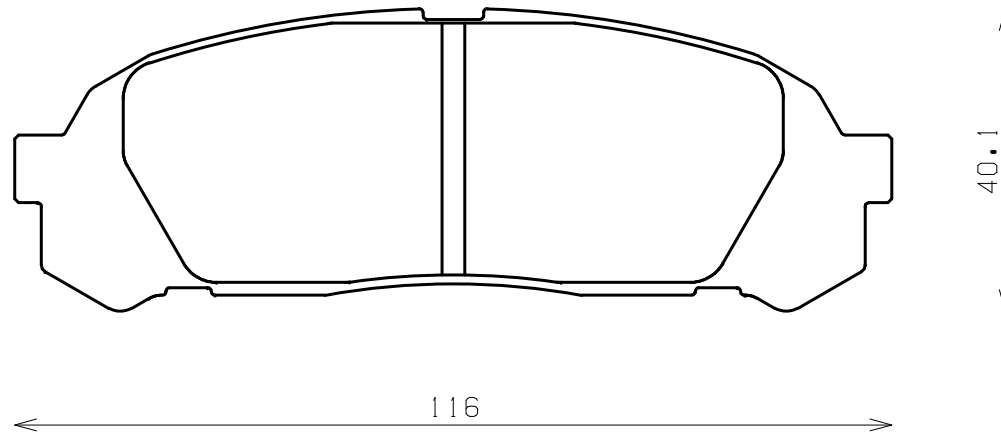

ENDLESS®

Thickness : 17.5

Part No : EP352