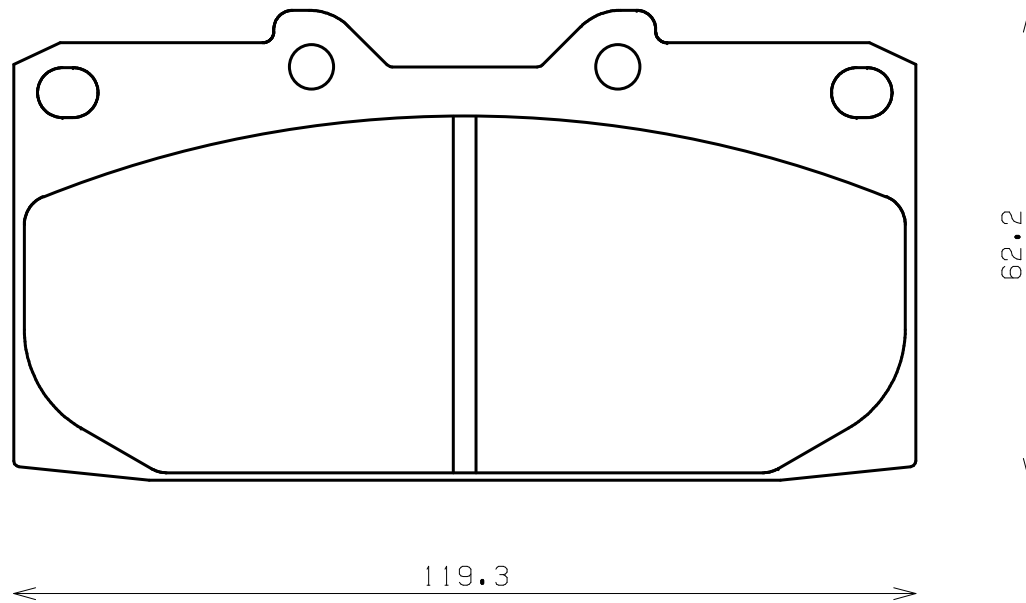

ENDLESS®

Thickness : 14.5

Part No : EP351