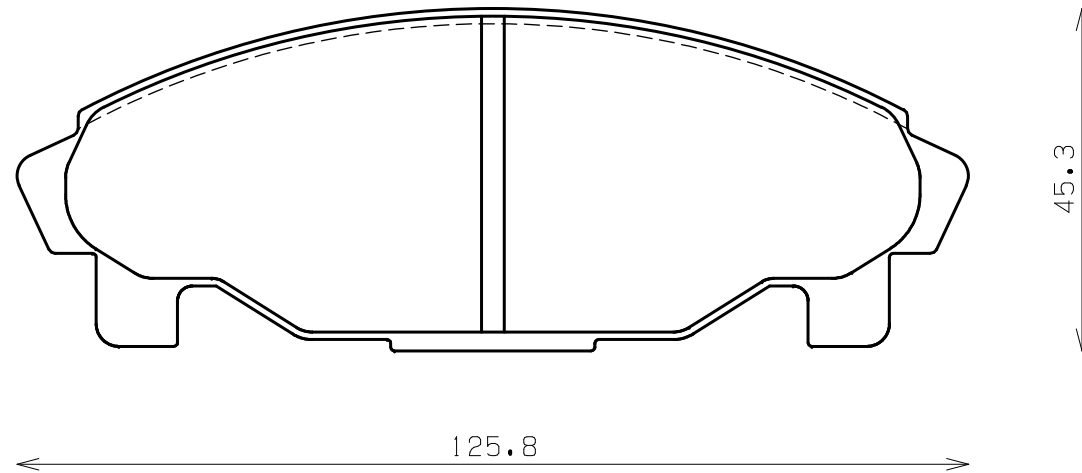

ENDLESS®

Thickness : 15.5

Part No : EP350