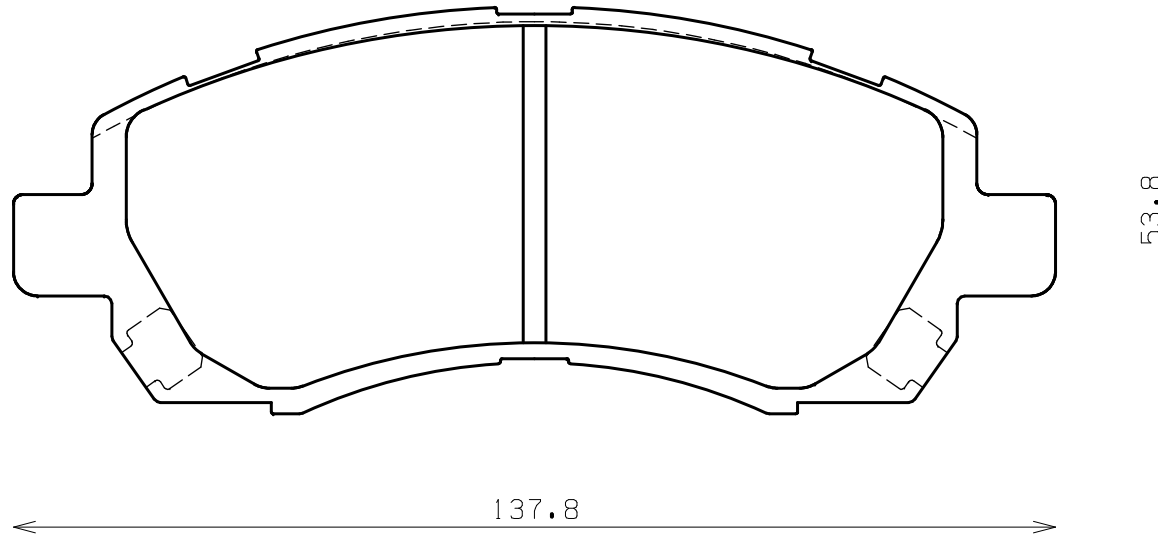

ENDLESS®

Thickness : 16.5

Part No : EP349