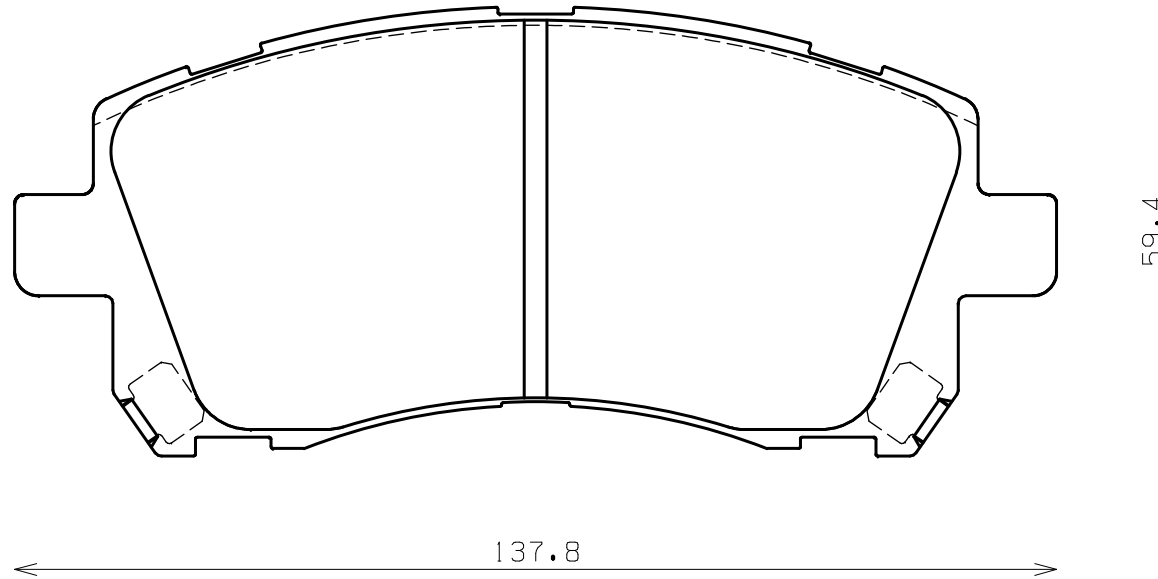

ENDLESS®

Thickness : 17.0

Part No : EP348