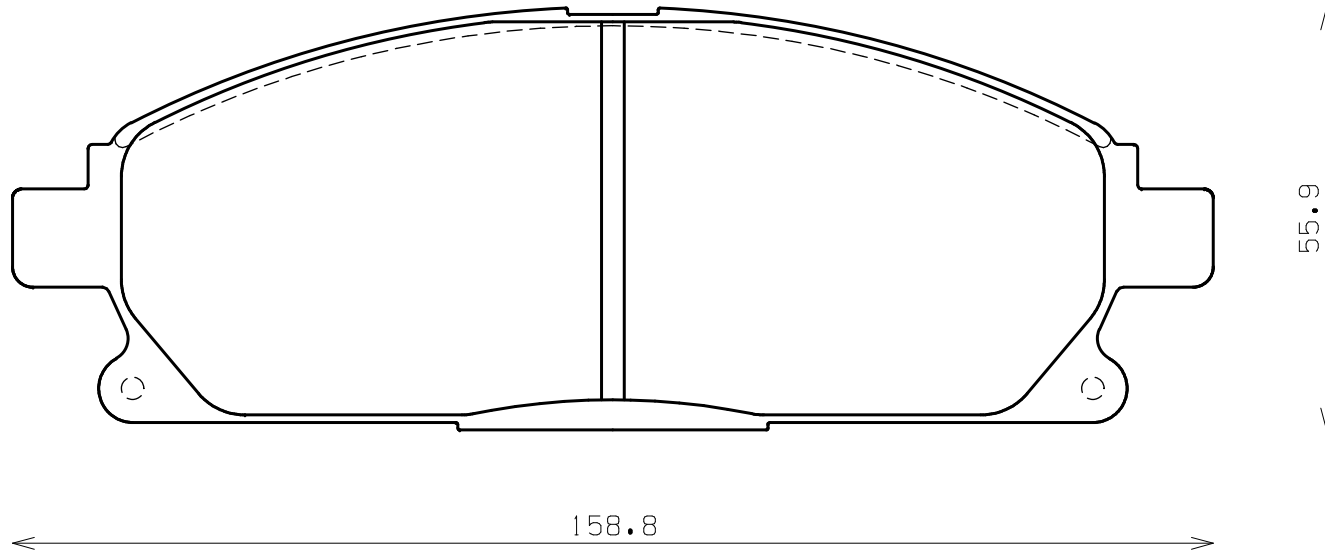

ENDLESS®

Thickness : 15.0

Part No : EP346