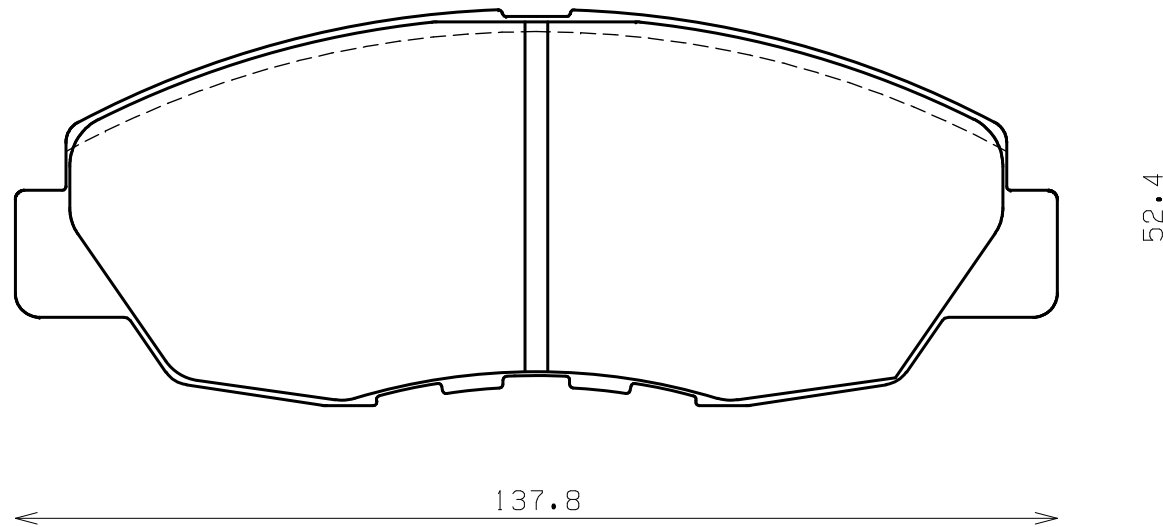

ENDLESS®

Thickness : 16.0

Part No : EP345