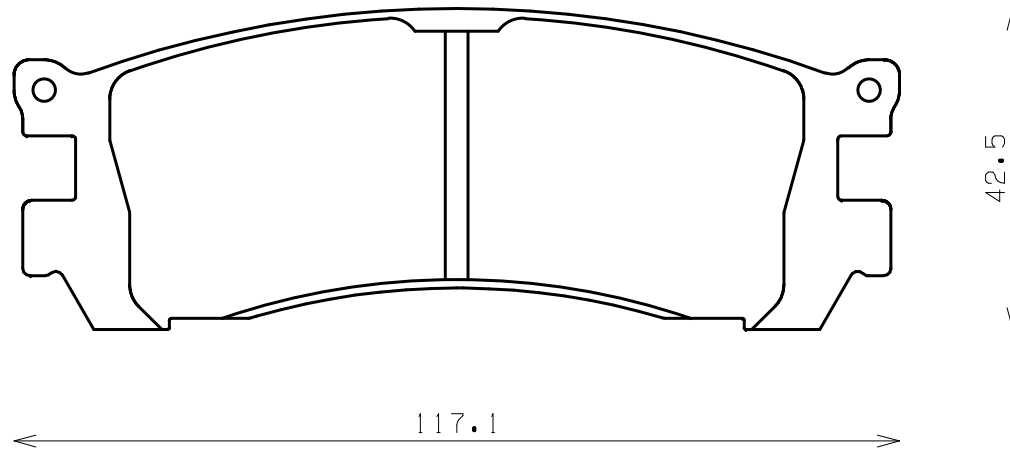

ENDLESS®

Thickness : 14.0

Part No : EP344