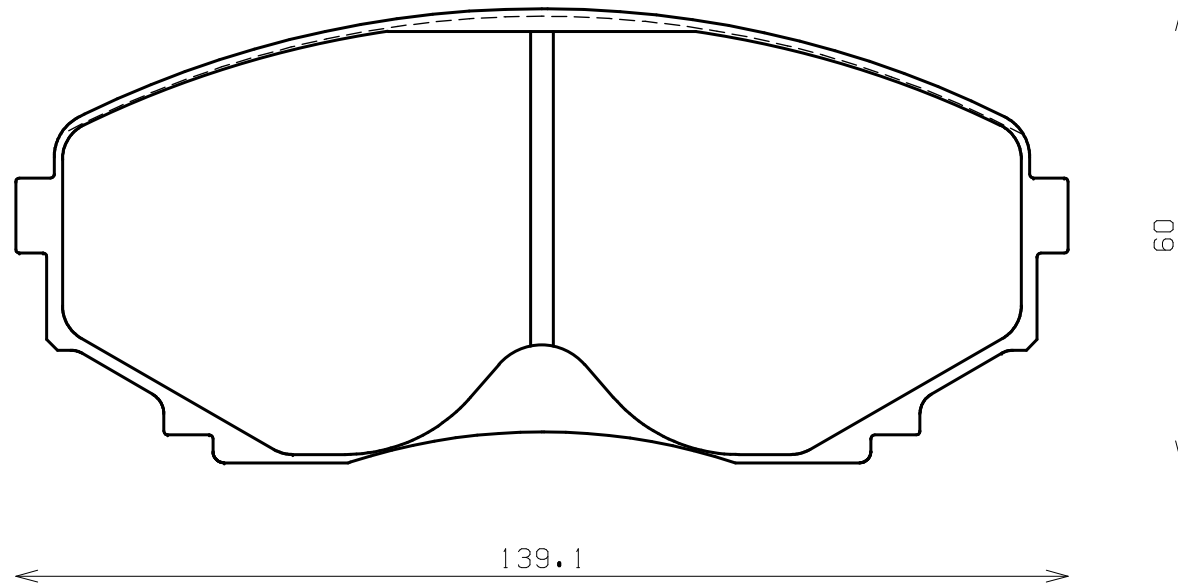

ENDLESS®

Thickness : 16.0

Part No : EP343