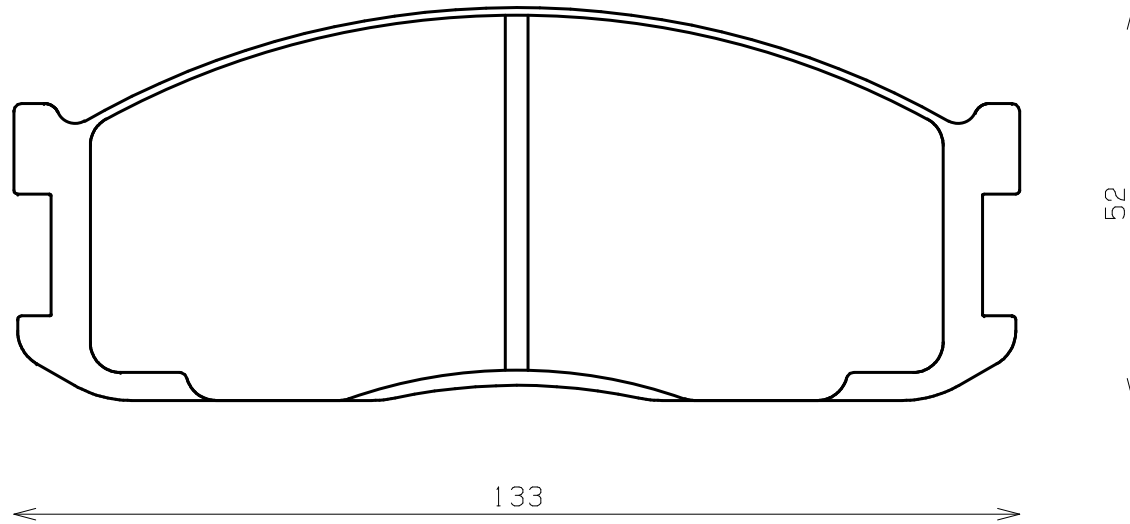

ENDLESS®

Thickness : 15.0

Part No : EP342