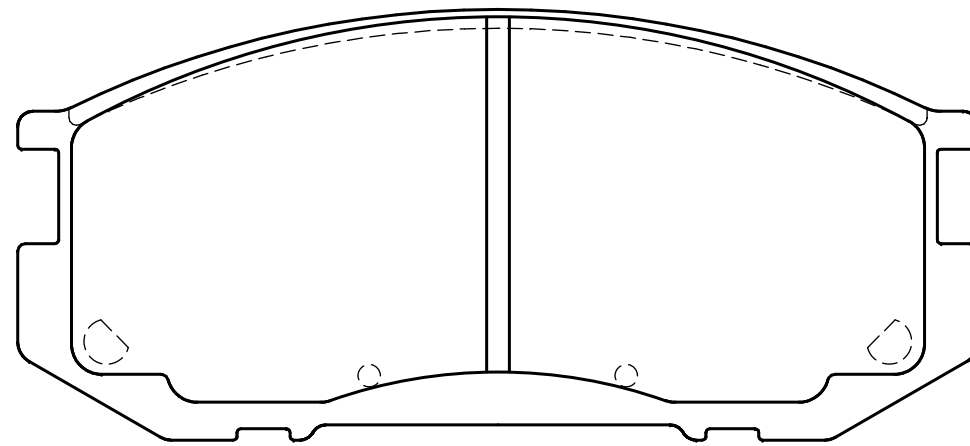

ENDLESS®

57

127

55

128.4

**Thickness : 15.5**

**Part No : EP341**