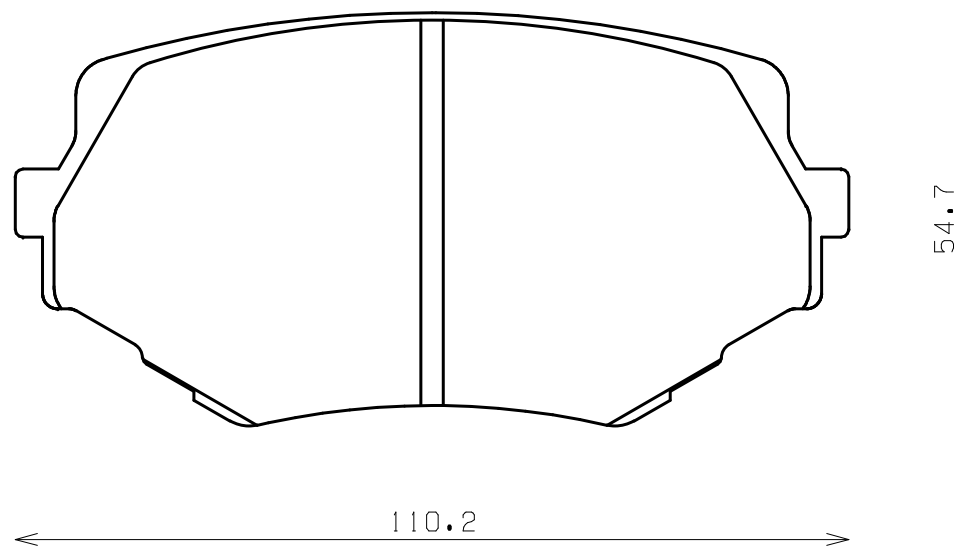

ENDLESS®

Thickness : 14.5

Part No : EP340