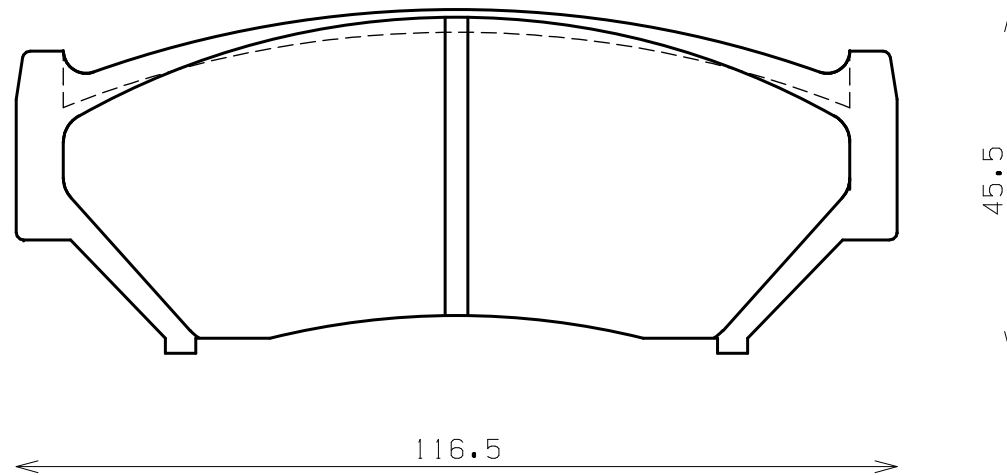

ENDLESS®

Thickness : 15.5

Part No : EP339