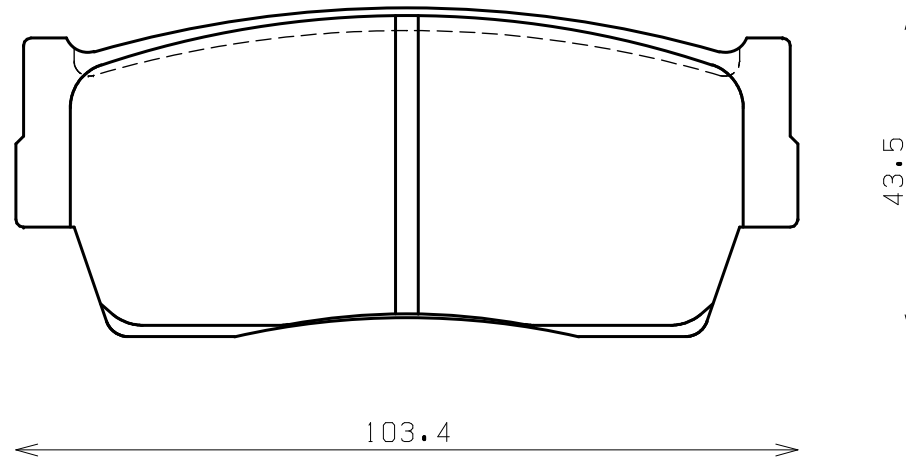

ENDLESS®

Thickness : 15.0

Part No : EP338