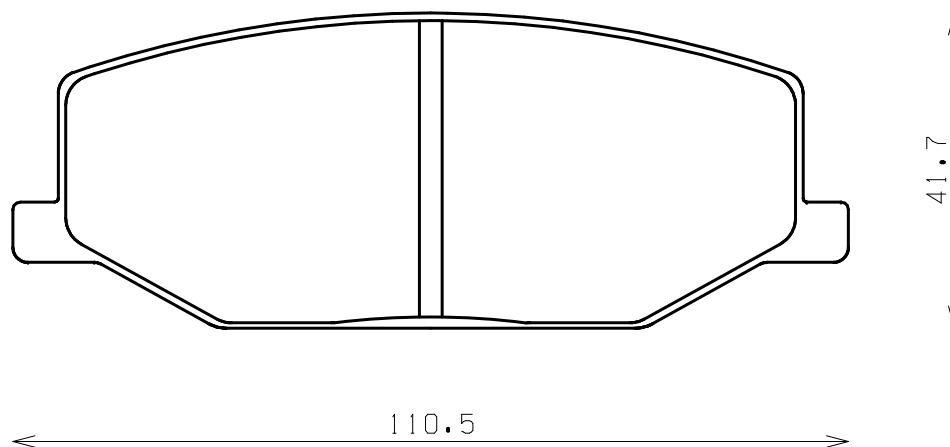

**ENDLESS®**

**Thickness : 15.0**

**Part No : EP337**