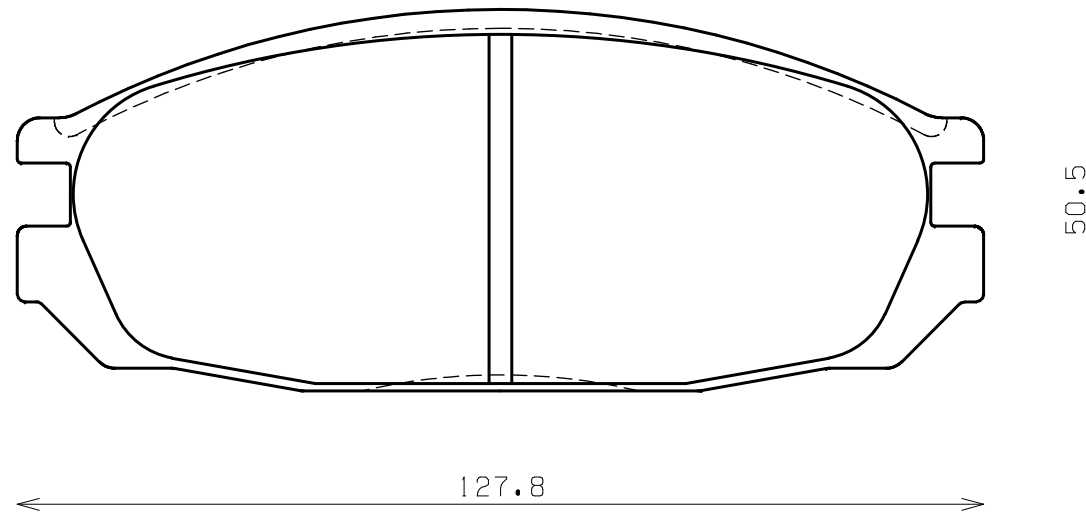

ENDLESS®

Thickness : 16.0

Part No : EP336