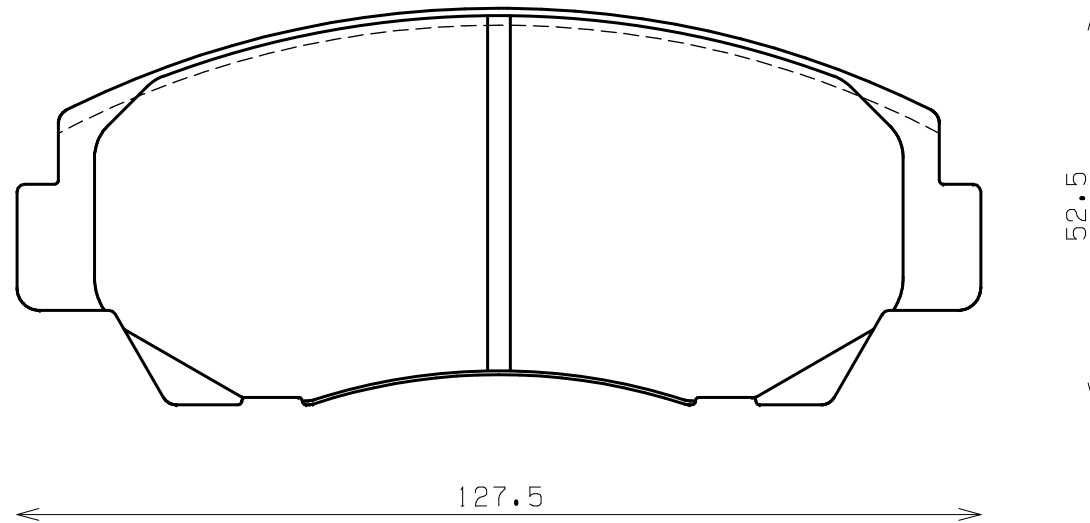

ENDLESS®

Thickness : 15.5

Part No : EP334