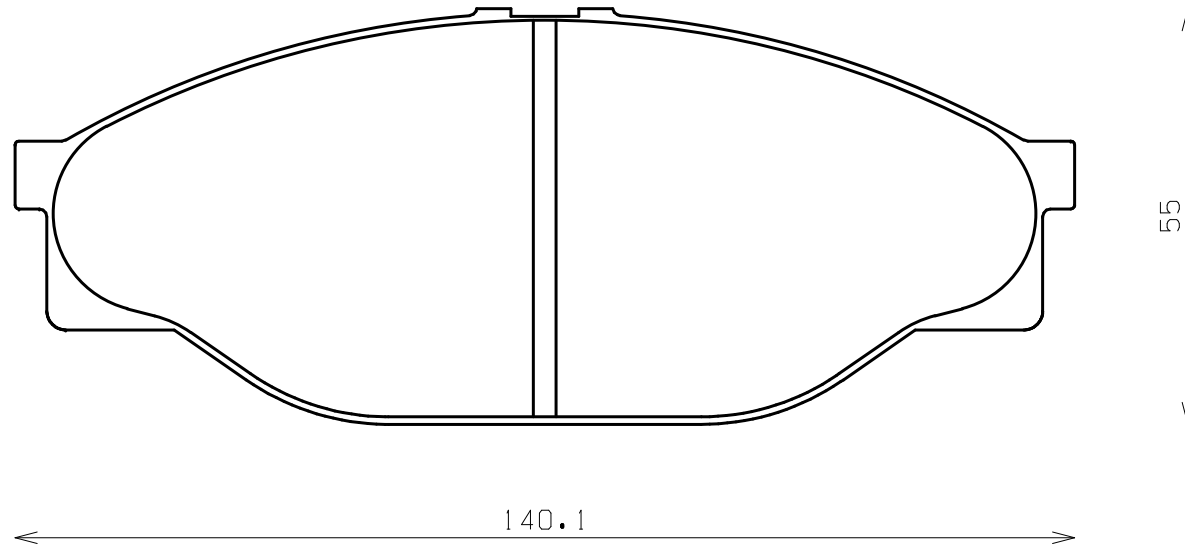

ENDLESS®

Thickness : 15.0

Part No : EP333