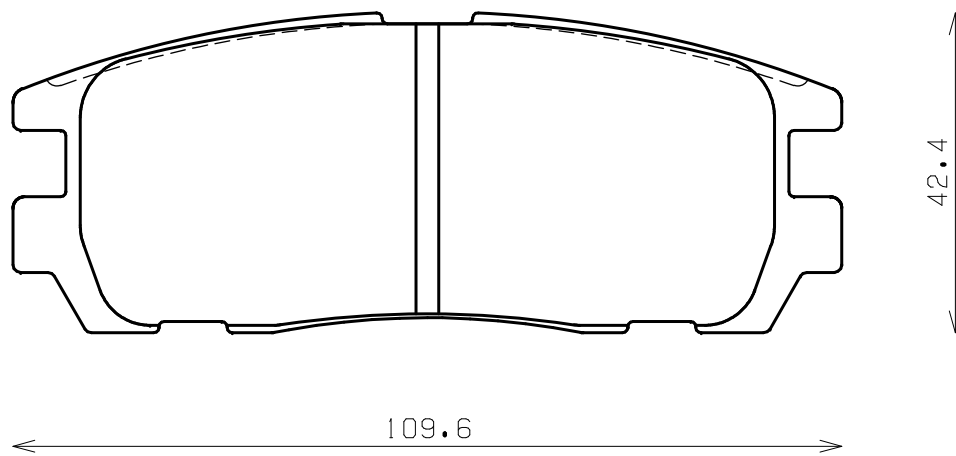

ENDLESS®

Thickness : 16.0

Part No : EP332