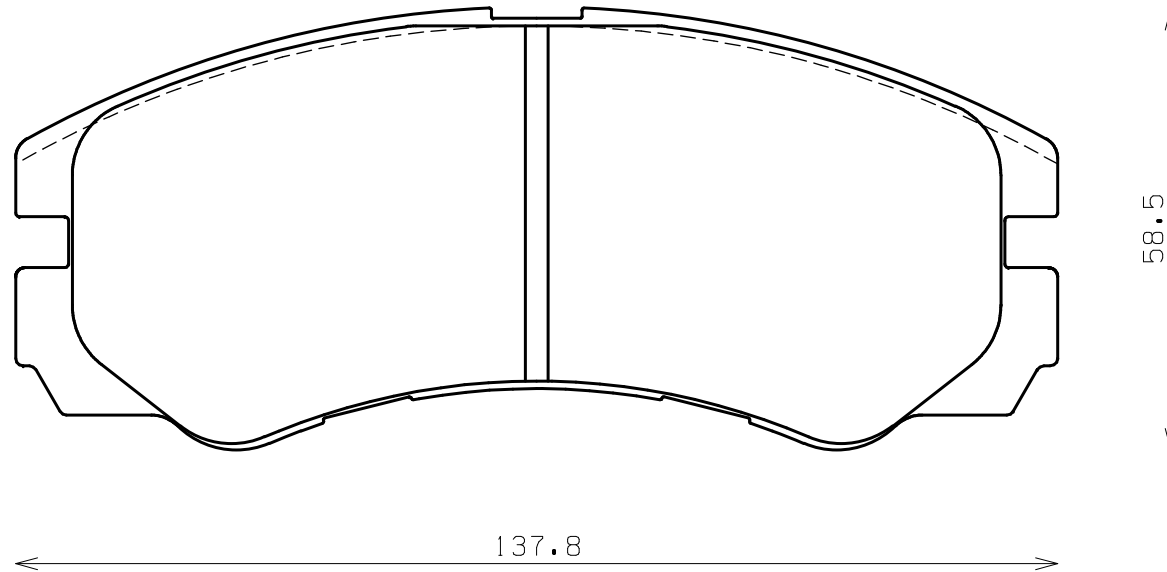

ENDLESS®

Thickness : 16.5

Part No : EP331