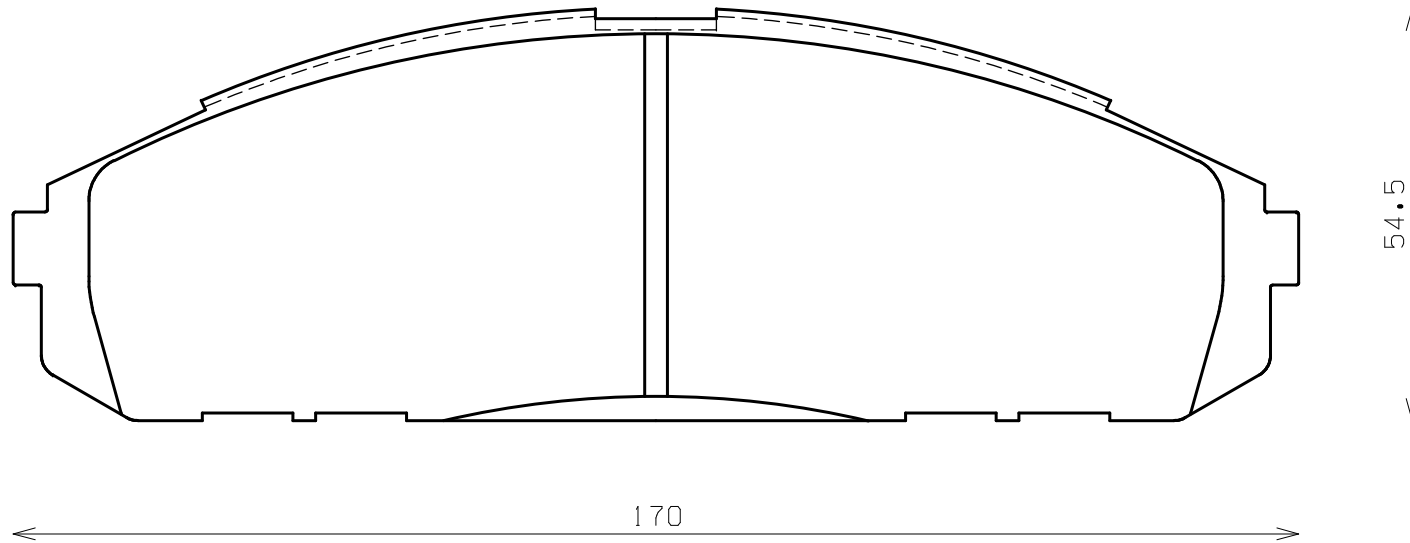

ENDLESS®

Thickness : 18.0

Part No : EP330