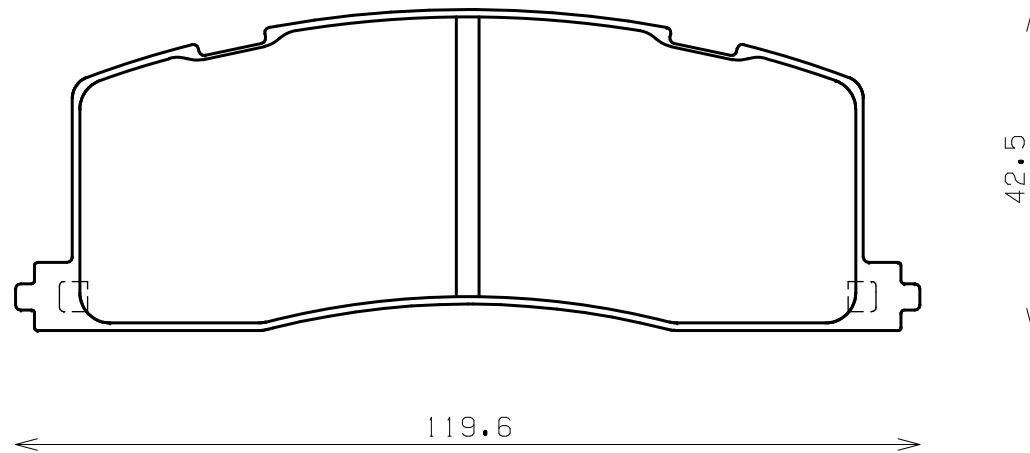

ENDLESS®

Thickness : 15.5

Part No : EP329