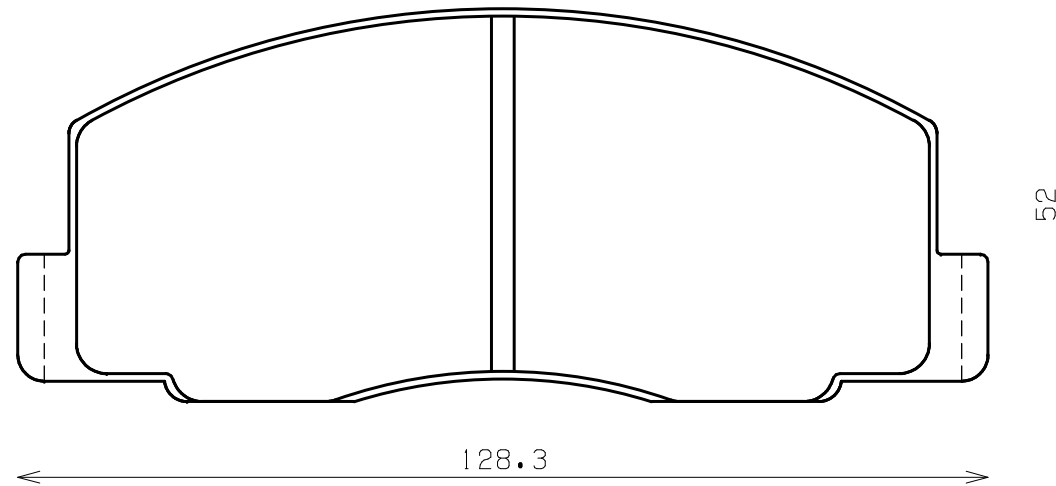

ENDLESS®

Thickness : 15.5

Part No : EP328