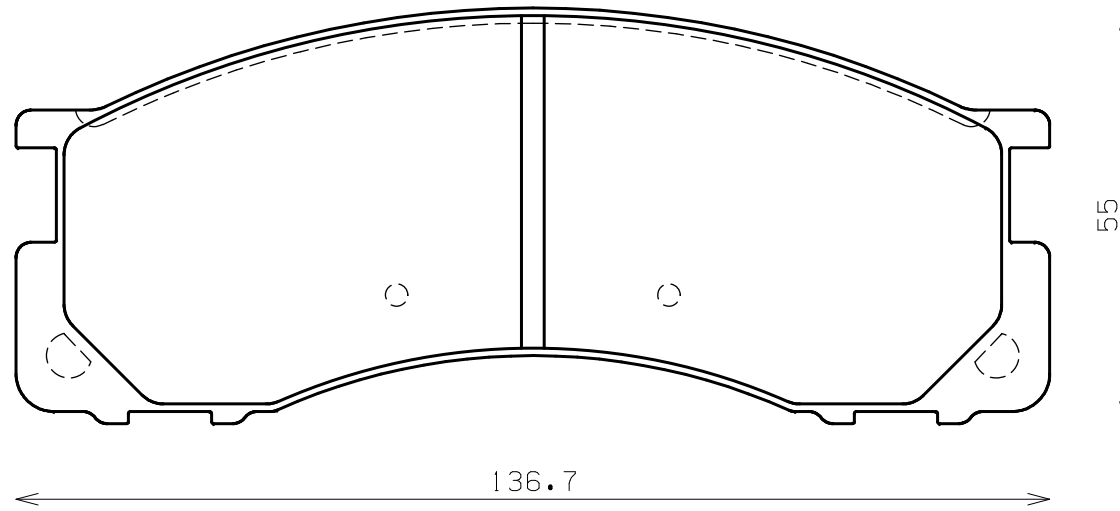

ENDLESS®

Thickness : 15.5

Part No : EP328