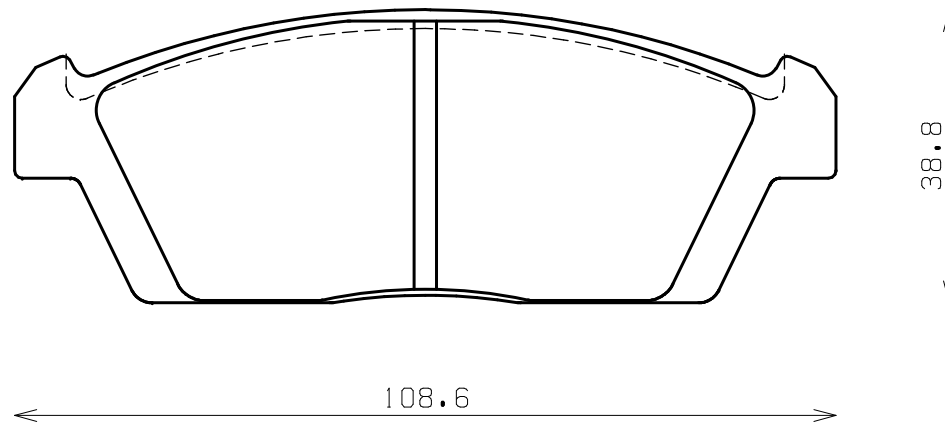

ENDLESS®

Thickness : 15.0

Part No : EP327