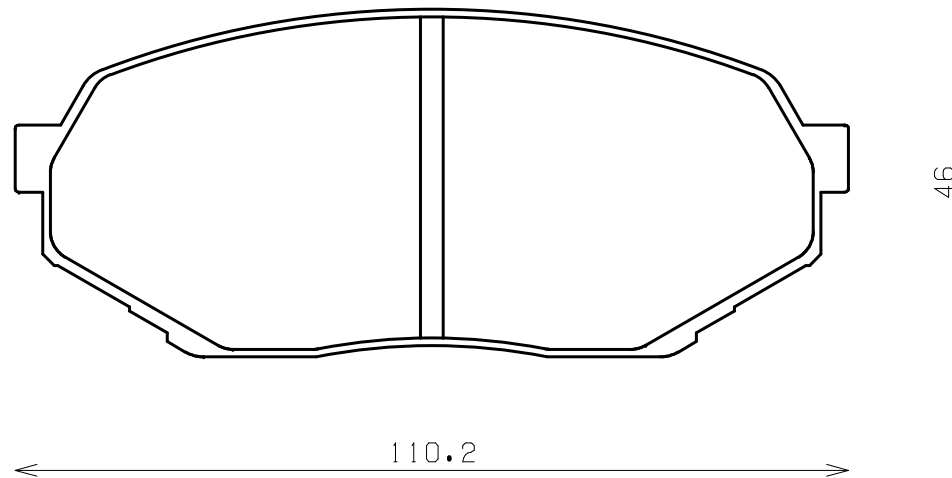

ENDLESS®

Thickness : 14.5

Part No : EP326