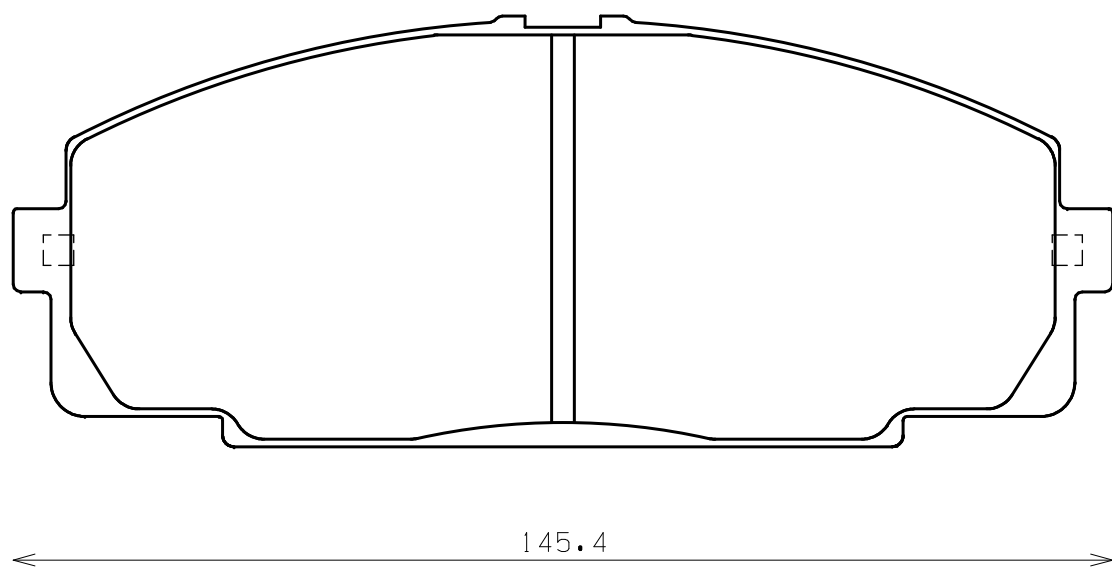

ENDLESS®

Thickness : 15.0

Part No : EP325