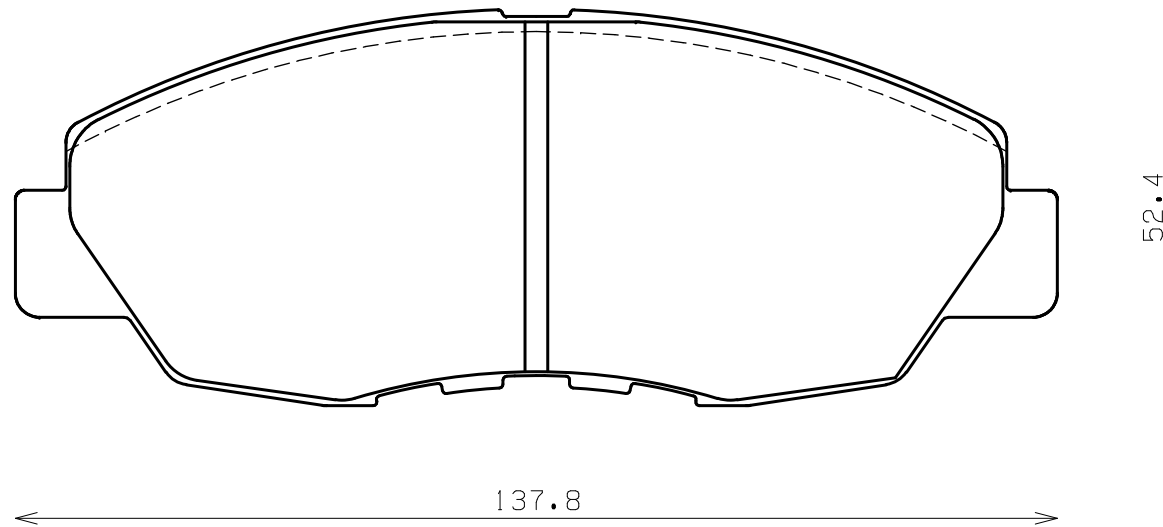

ENDLESS®

Thickness : 18.5

Part No : EP324