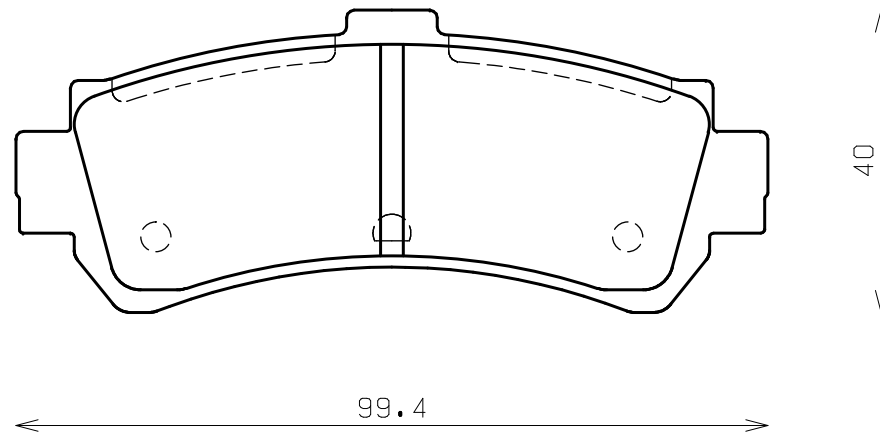

ENDLESS®

Thickness : 15.0

Part No : EP318