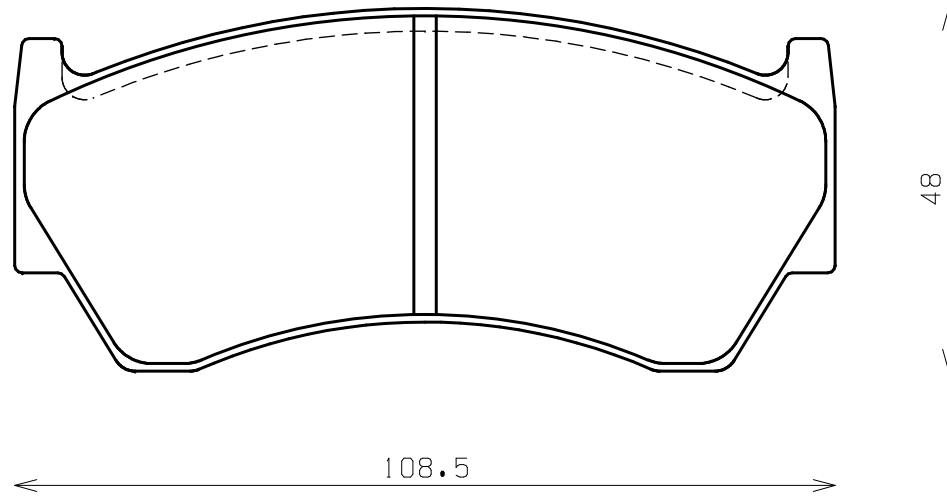

ENDLESS®

Thickness : 16.0

Part No : EP317