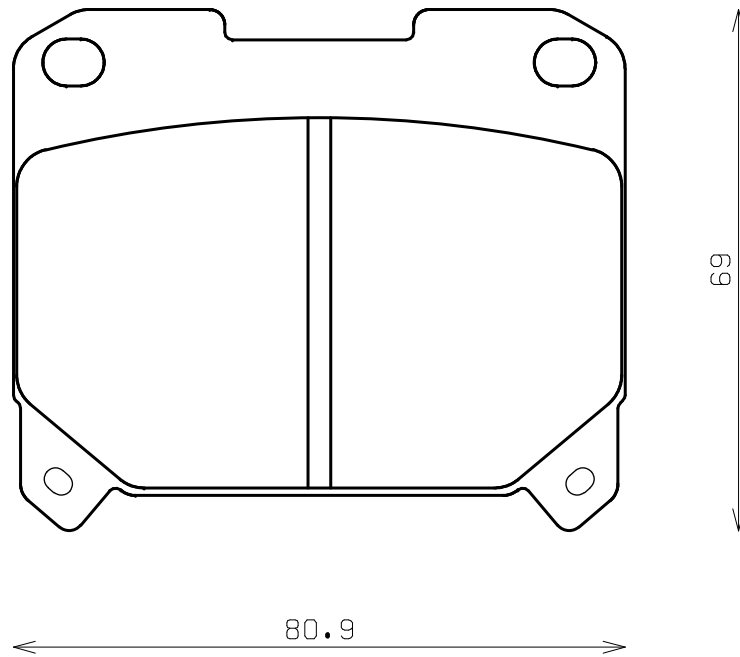

**ENDLESS®**

**Thickness : 16.0**

**Part No : EP316**