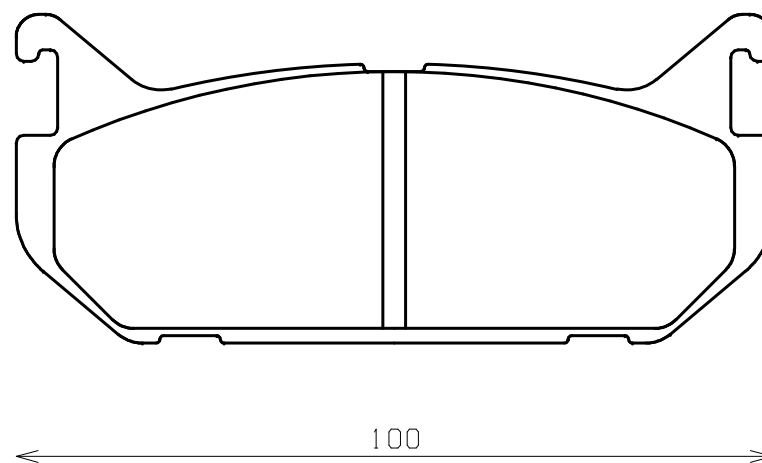

ENDLESS®

Thickness : 13.5

Part No : EP309