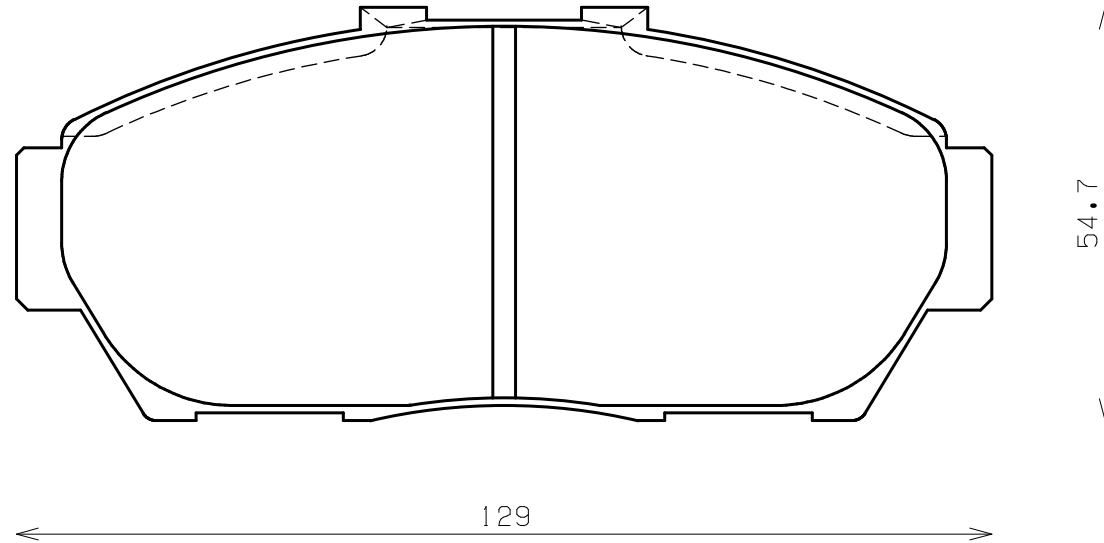

ENDLESS®

Thickness : 16.5

Part No : EP307