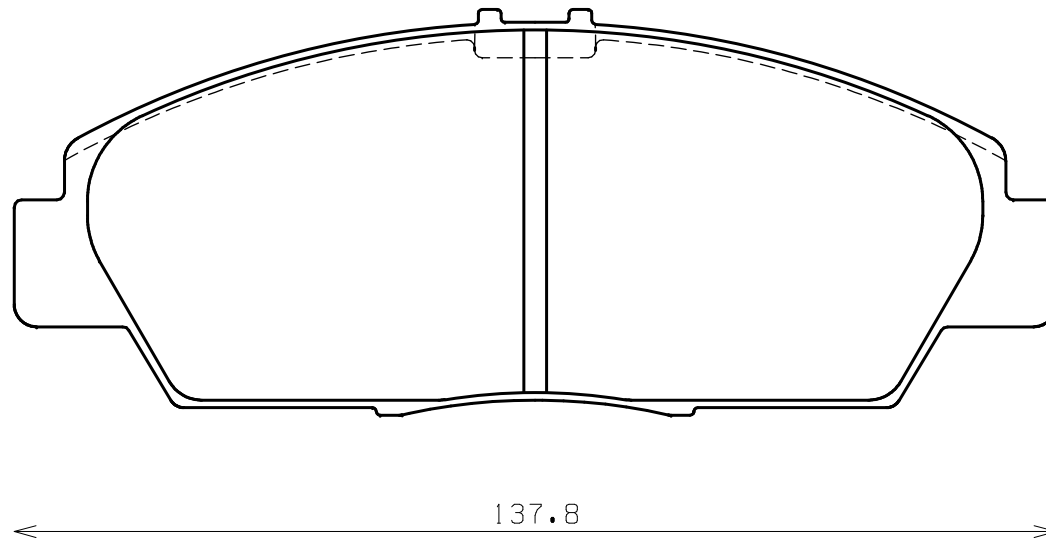

ENDLESS®

Thickness : 18.0

Part No : EP306