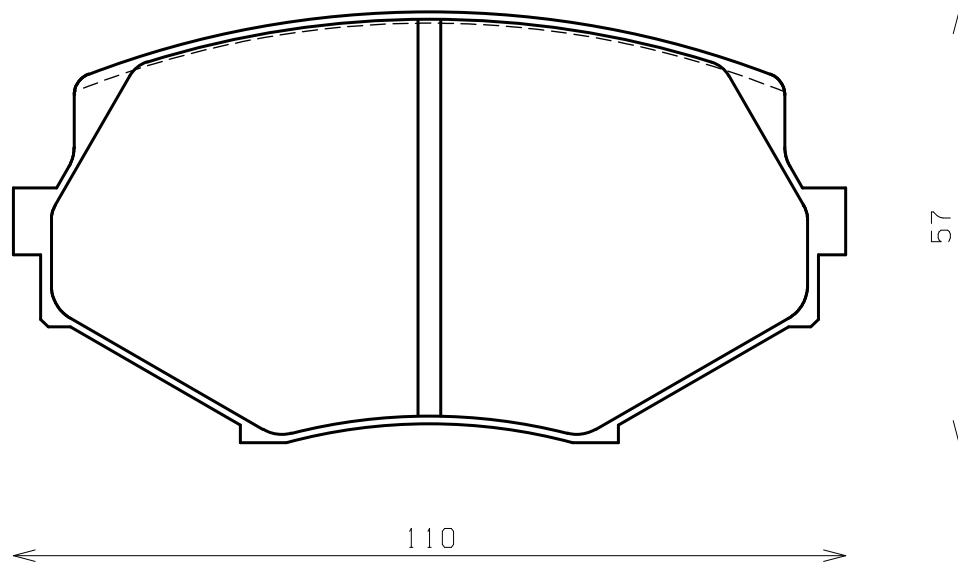

ENDLESS®

Thickness : 13.0

Part No : EP305