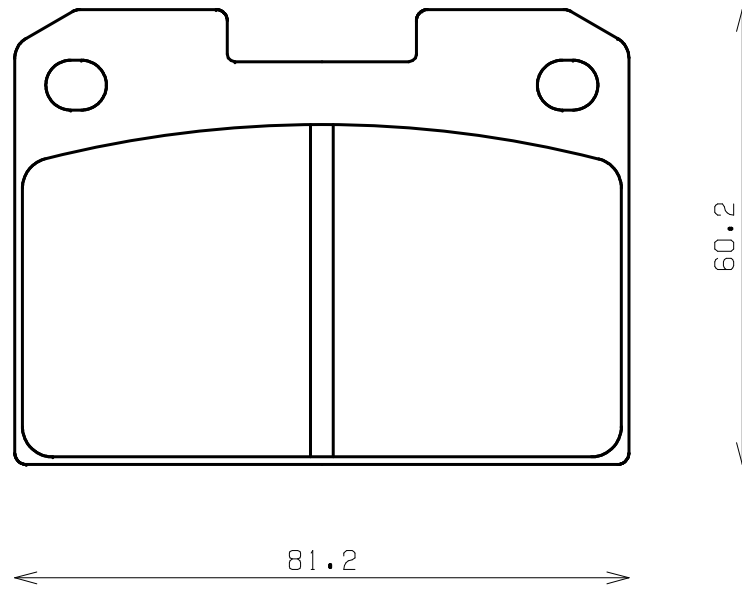

**ENDLESS®**

**Thickness : 17.0**

**Part No : EP304**