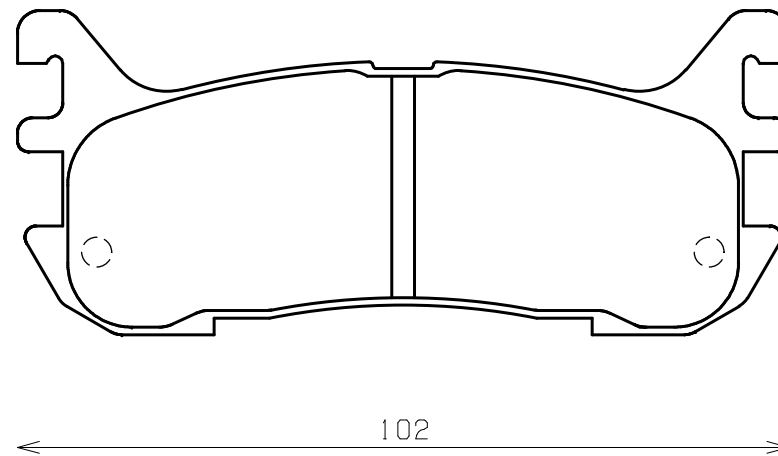

ENDLESS®

Thickness : 12.5

Part No : EP302