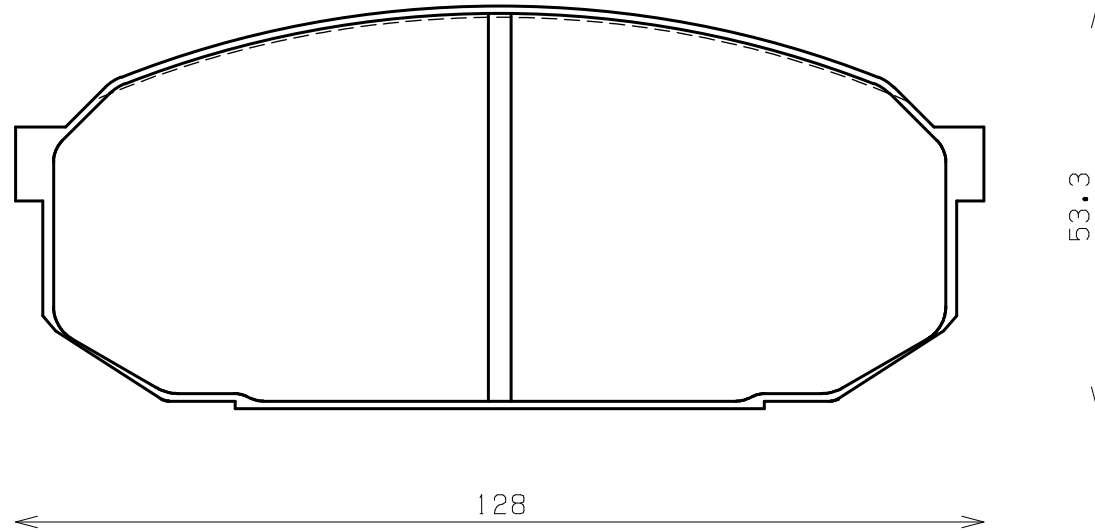

ENDLESS®

Thickness : 15.5

Part No : EP301