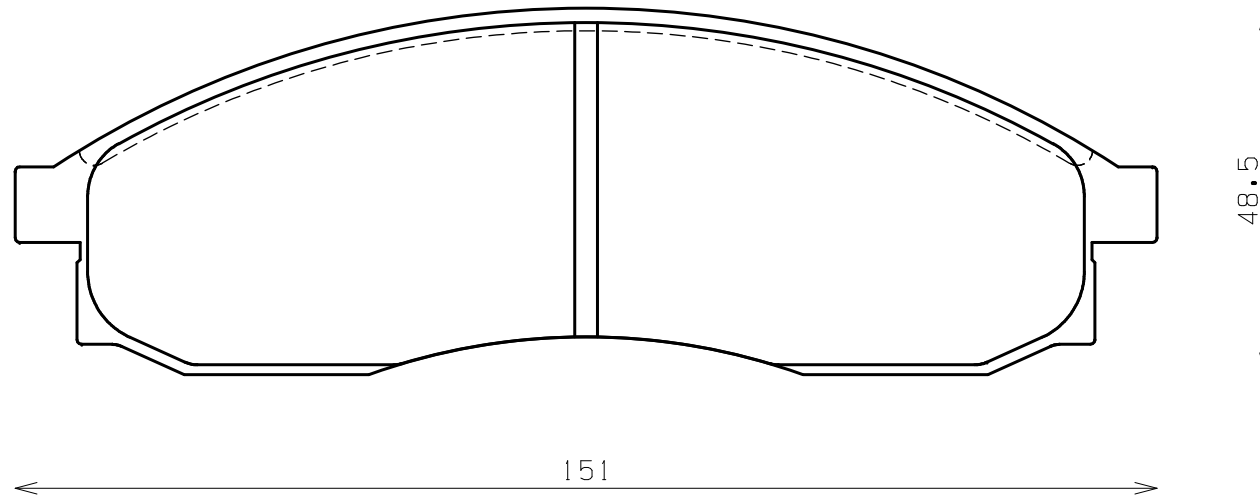

ENDLESS®

Thickness : 17.0

Part No : EP298