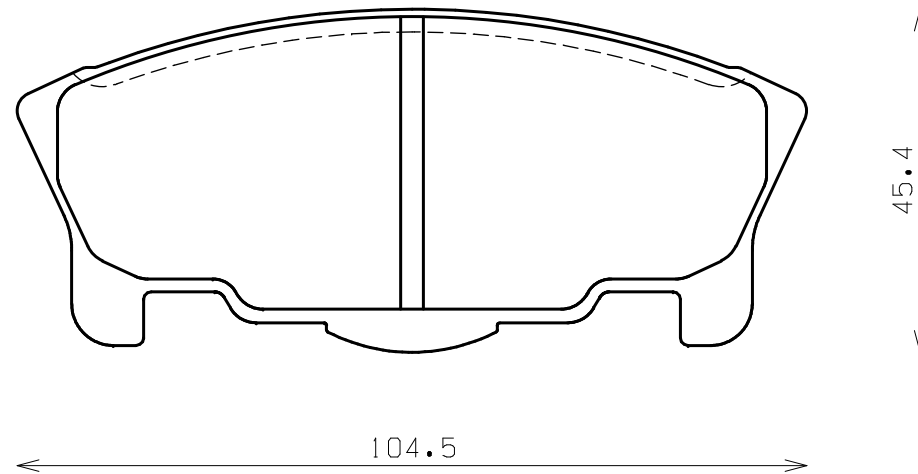

ENDLESS®

Thickness : 14.0

Part No : EP297