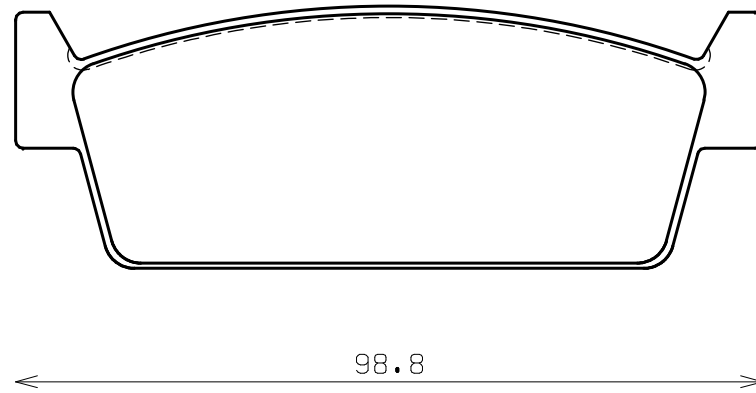

ENDLESS®

Thickness : 15.0

Part No : EP296