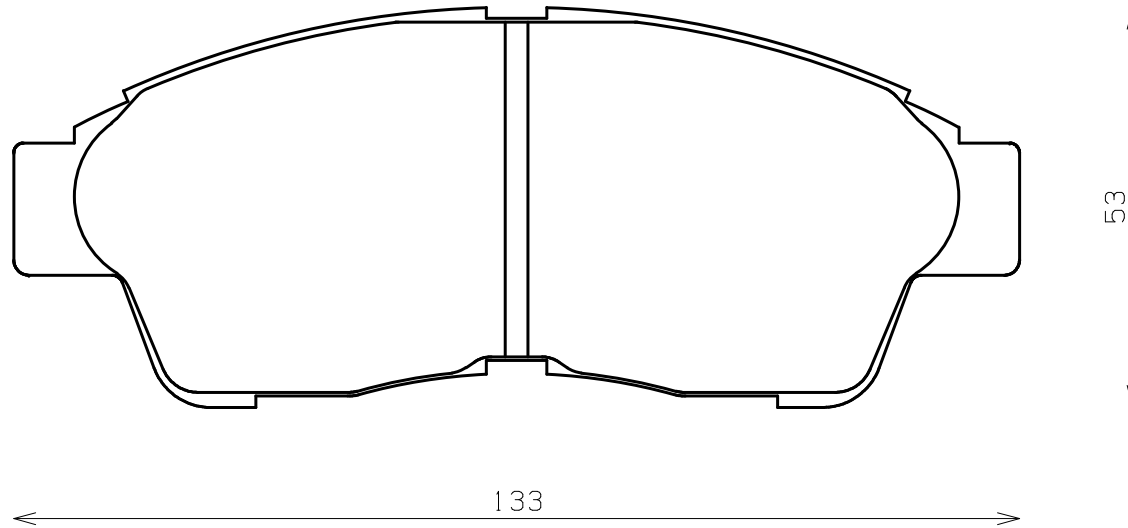

ENDLESS®

Thickness : 17.5

Part No : EP294