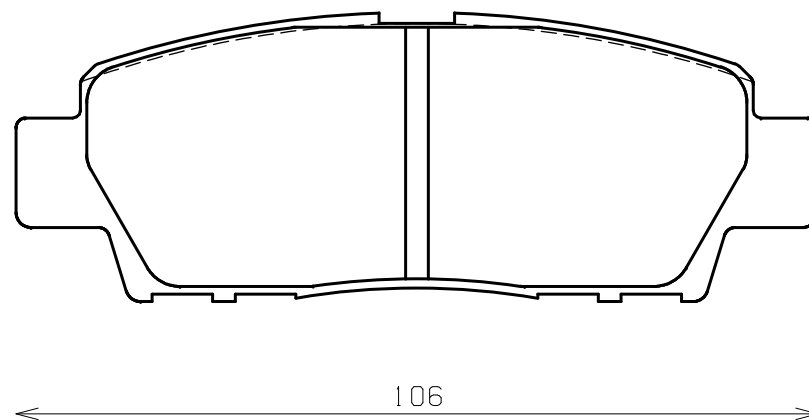

ENDLESS®

Thickness : 17.0

Part No : EP293