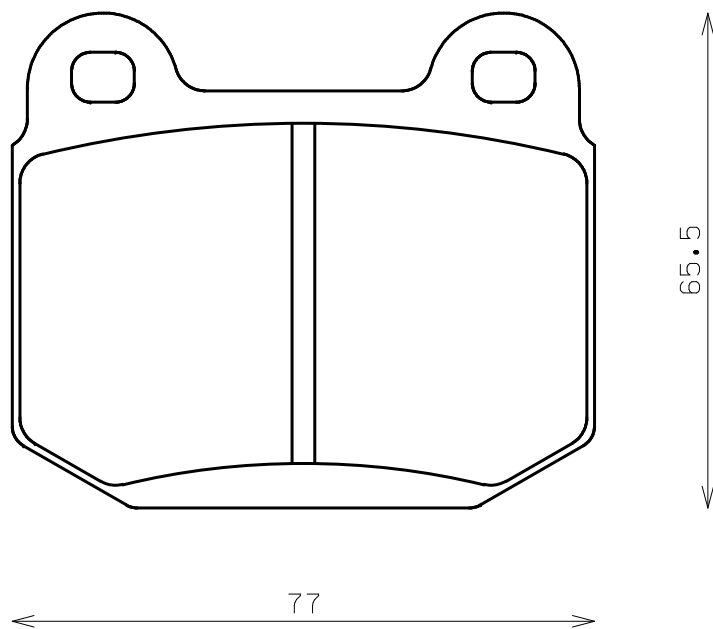

ENDLESS®

Thickness : 14.0

Part No : EP291