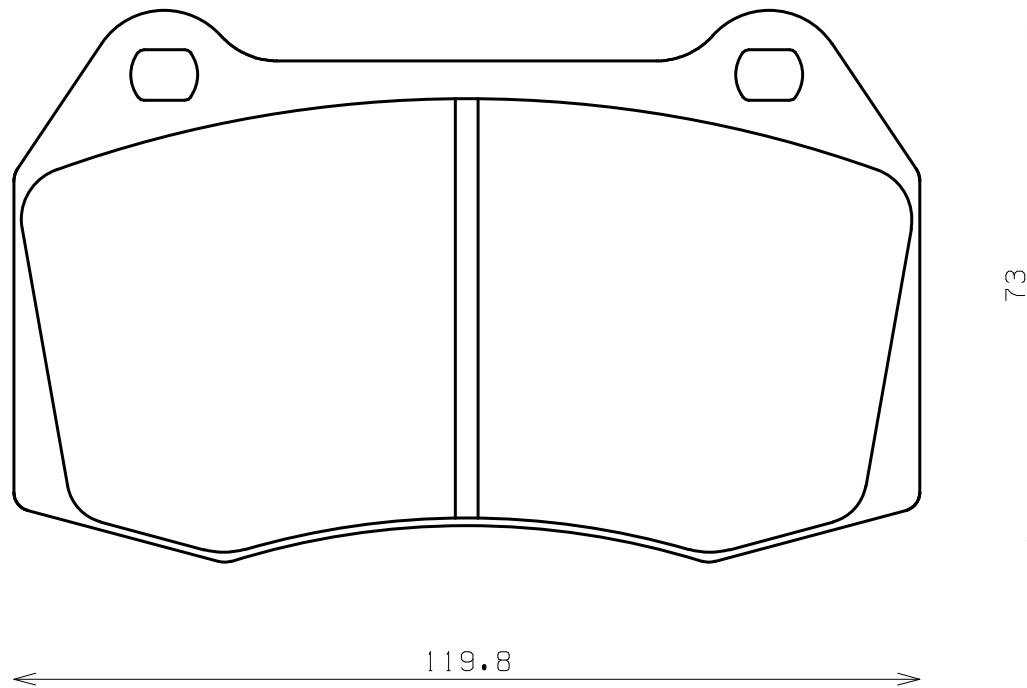

**ENDLESS**®

**Thickness : 17.0**

**Part No : EP290**