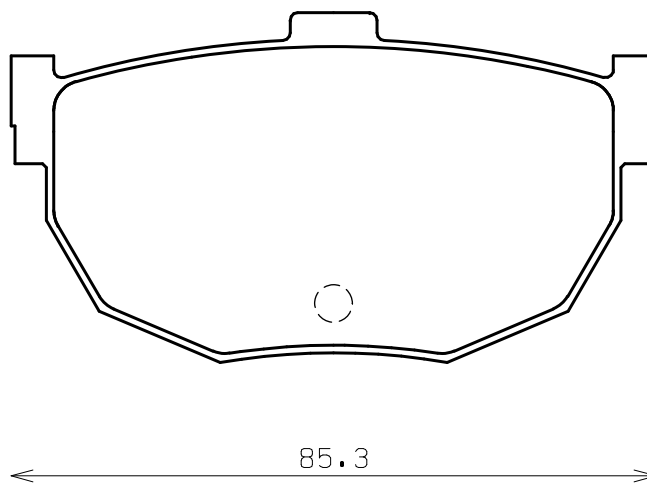

ENDLESS®

Thickness : 13.0

Part No : EP289