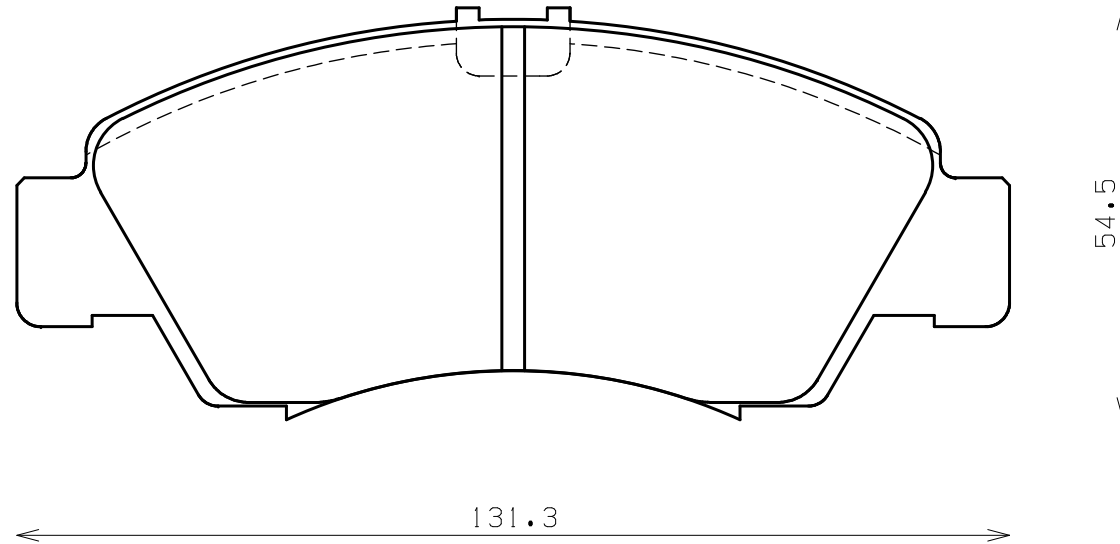

ENDLESS®

Thickness : 15.0

Part No : EP288