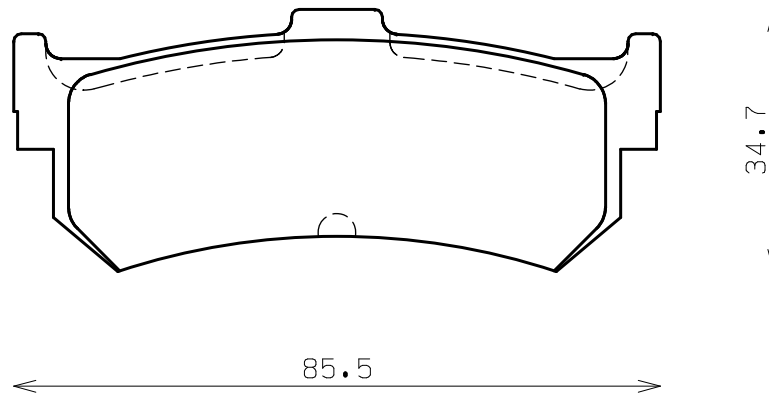

ENDLESS®

Thickness : 13.0

Part No : EP287