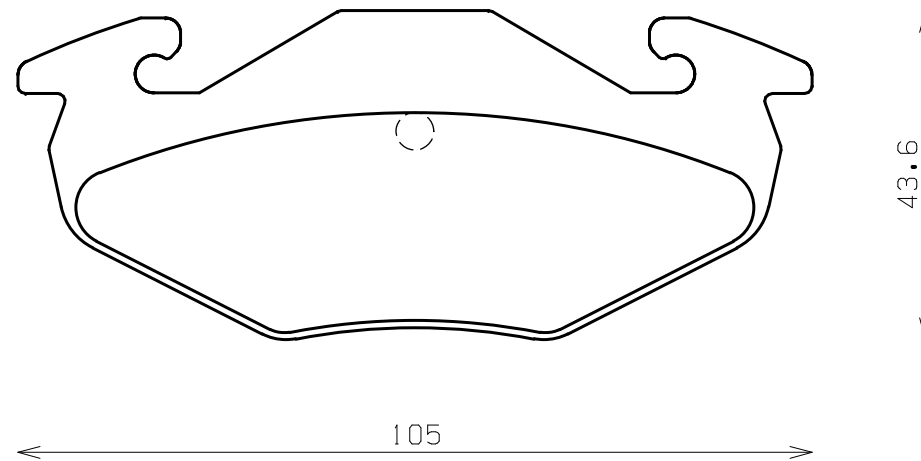

ENDLESS®

Thickness : 12.5

Part No : EP286