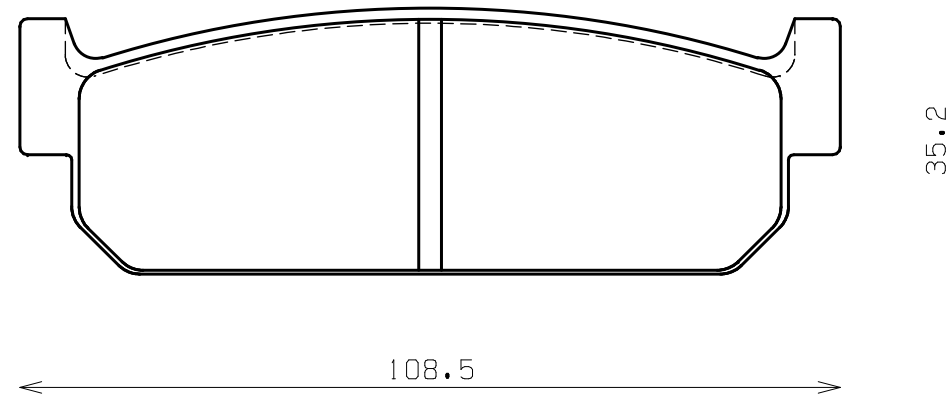

ENDLESS®

Thickness : 15.0

Part No : EP285