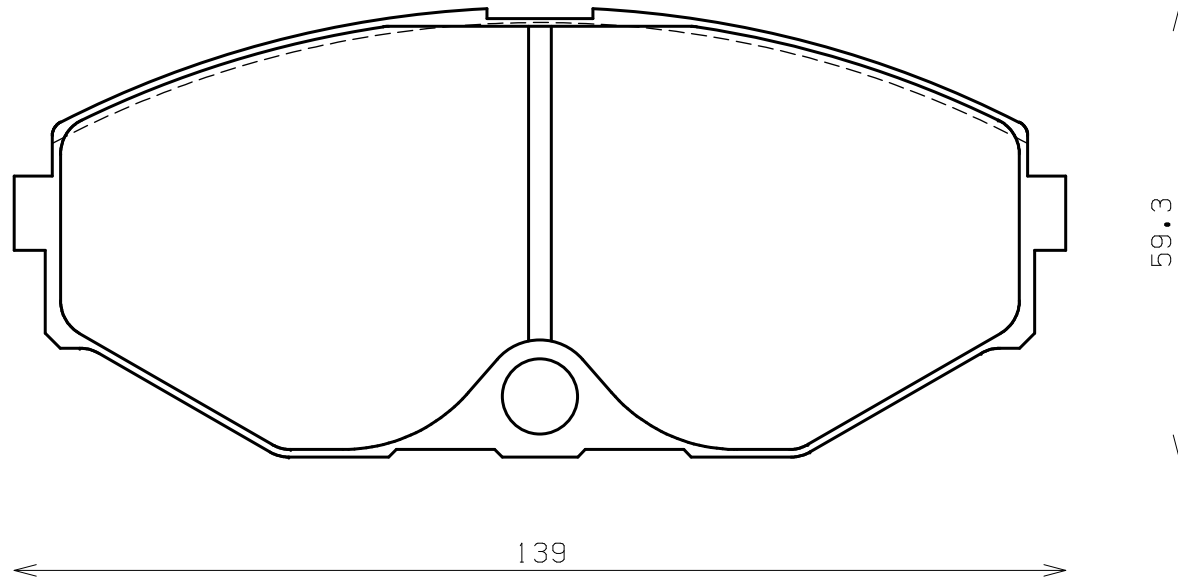

ENDLESS®

Thickness : 15.0

Part No : EP284